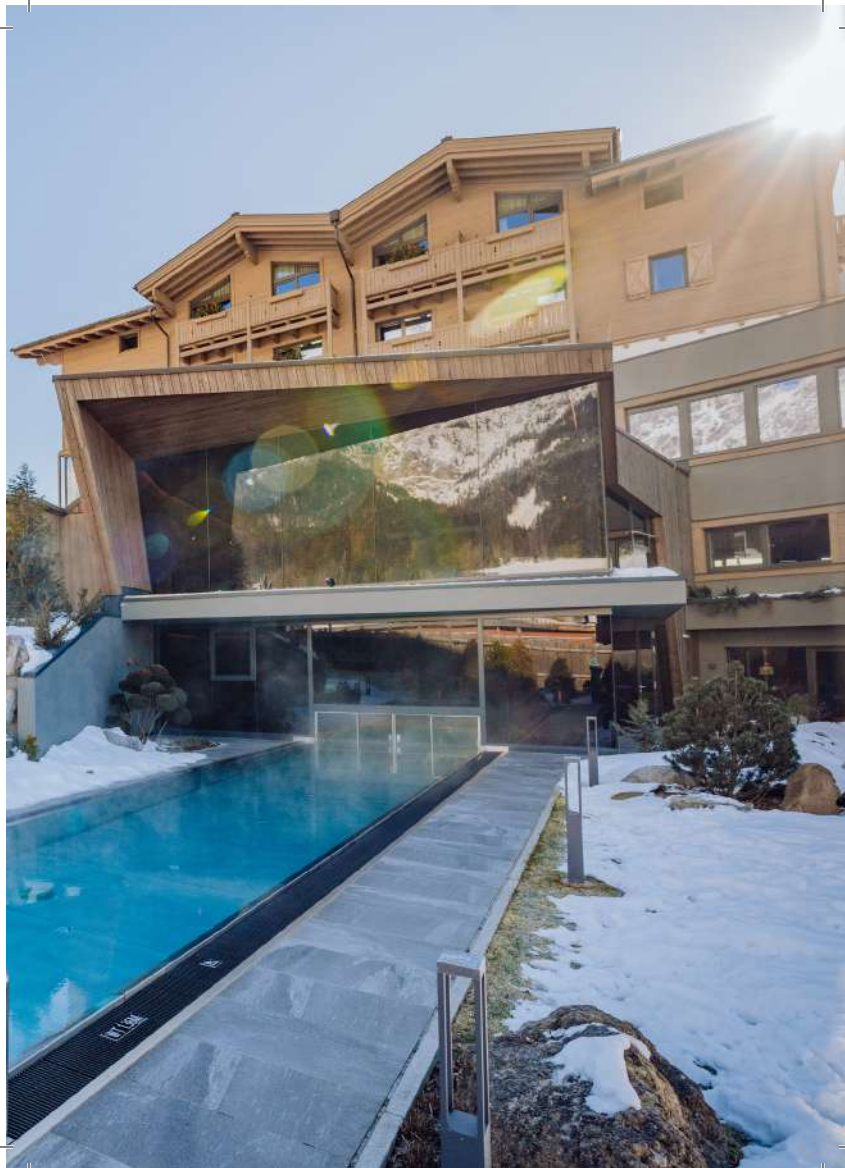

RIEDERALM

good life resort leogang

GOOD LIFE
IS THE
BETTER LIFE

GOOD LIFE
URLAUB

DER MENSCH
BRAUCHT ORTE,
WO ER BESONDERES
ERLEBEN KANN.

@HotelRiederalm

@hotelriederalm

WELCOME TO YOUR SECOND H ME

A photograph of a modern wellness resort at dusk. The scene features a large, multi-story building with a mix of wood and stone facades. A glass-walled section reveals an interior lounge area with green seating. In the foreground, a swimming pool is partially visible on the left, and a stone-paved path leads towards a central courtyard. The courtyard has a green lawn, a decorative fountain with multiple jets, and several lounge chairs on a raised wooden platform. The sky is a deep blue, and the building's windows and interior lights are glowing, creating a warm and inviting atmosphere.

...UND ACTION!

ERLEBNISPARK & GAME-ROOM
Spaß für die Kleinen im
Familienurlaub

SKIURLAUB

SKI OUT AND POOL IN

DIREKT AN
DER PISTE

WINTER[!] BESTLAGE

Ab auf die Piste!
Und zwar direkt von der Haustüre
weg! Ihr Hotel direkt an der Talstation
der Leoganger Asitzbahn – mit
Skiraumausgang direkt auf die Piste.

Hansl Alm

WER DEN TAG MIT EINEM
LÄCHELN BEGINNT, HAT IHN
BEREITS GEWONNEN!

Bis bald im Good Life Resort!

URLAUBS-
GENUSS
PUR

www.riederalm.com