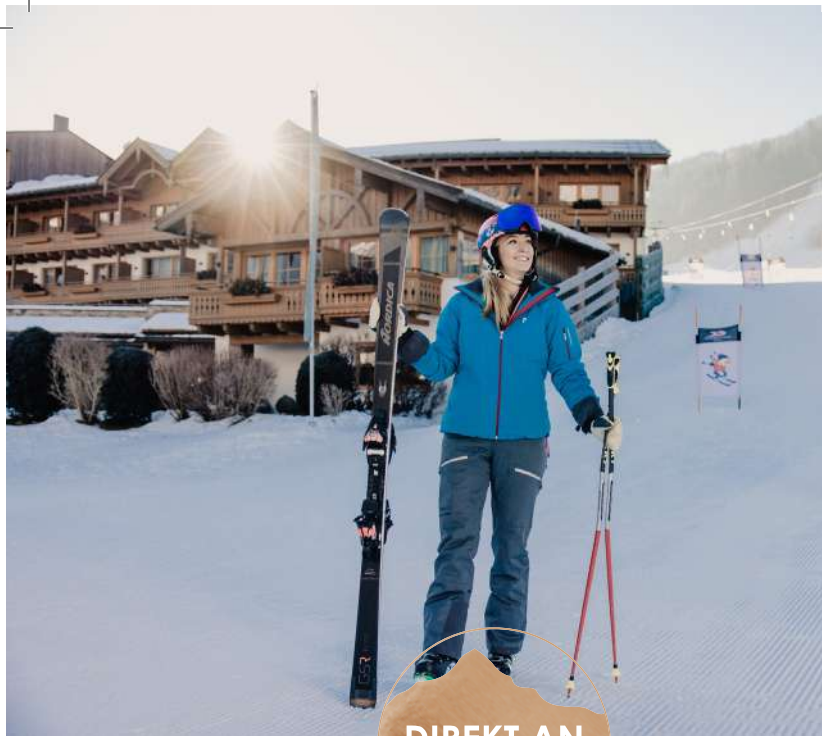

RIEDERALM

good life resort leogang

GOOD LIFE
IS THE
BETTER LIFE

GOOD LIFE
URLAUB

DER MENSCH
BRAUCHT ORTE,
WO ER BESONDERES
ERLEBEN KANN.

@HotelRiederalm

@hotelriederalm

WELCOME TO YOUR SECOND H ME

...UND ACTION!

ERLEBNISPARK & GAME-ROOM
Spaß für die Kleinen im
Familienurlaub

SKIURLAUB

SKI OUT AND POOL IN

DIREKT AN
DER PISTE

WINTER[!] BESTLAGE

Ab auf die Piste!
Und zwar direkt von der Haustüre
weg! Ihr Hotel direkt an der Talstation
der Leoganger Asitzbahn – mit
Skiraumausgang direkt auf die Piste.

Hansl Alm

WER DEN TAG MIT EINEM
LÄCHELN BEGINNT, HAT IHN
BEREITS GEWONNEN!

Bis bald im Good Life Resort!

URLAUBS-
GENUSS
PUR

www.riederalm.com