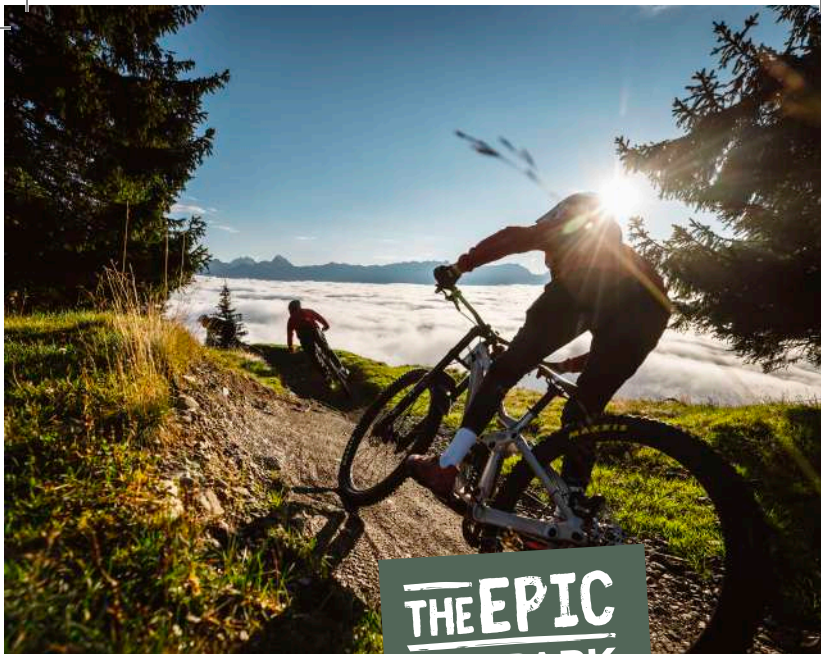

THE EPIC
BIKEPARK
LEOGANG